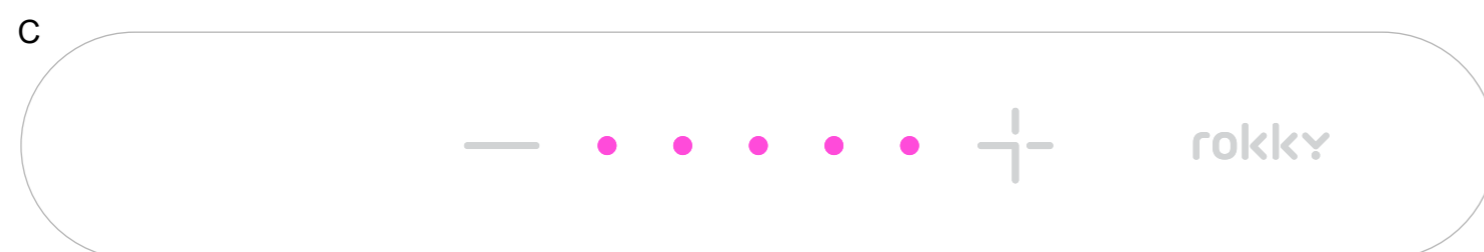

2x klawisze bez przetoczeń

5x diody dwukolorowe  
biało-pomarańczowe

wykończenie: mat

sugerowany kształt filmu  
klejowego

- czarny
- grafika RAL 9006
- dead-front effect

- RAL 9007
- grafika RAL 9003
- dead-front effect

- RAL 9003
- grafika RAL 9006
- dead-front effect