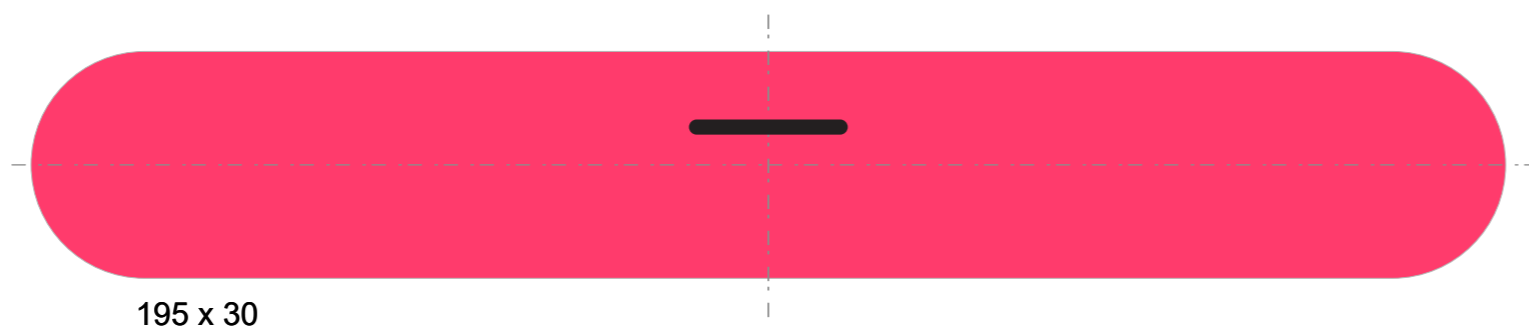

2x klawisze bez przetoczeń

5x diody dwukolorowe  
biało-pomarańczowe

wykończenie: mat

sugerowany kształt filmu  
klejowego

- czarny
- grafika RAL 9006
- dead-front effect

- RAL 9007
- grafika RAL 9003
- dead-front effect

- RAL 9003
- grafika RAL 9006
- dead-front effect