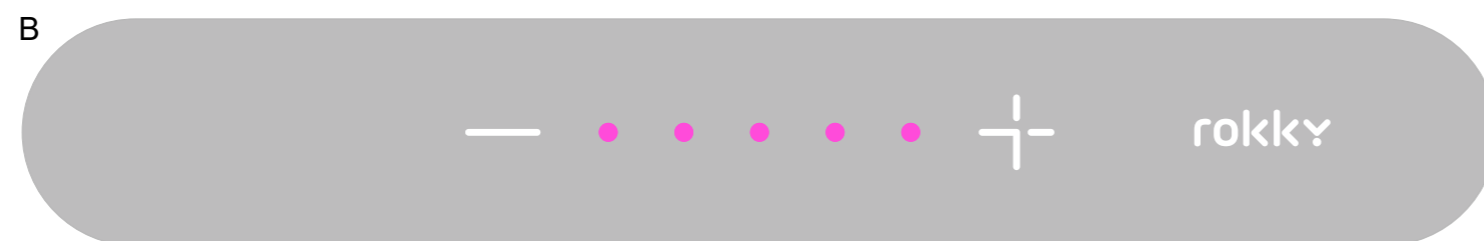

2x klawisze bez przetoczeń

5x diody dwukolorowe  
biało-pomarańczowe

wykończenie: mat

sugerowany kształt filmu  
klejowego

- czarny
- grafika RAL 9006
- dead-front effect

- RAL 9007
- grafika RAL 9003
- dead-front effect

- RAL 9003
- grafika RAL 9006
- dead-front effect